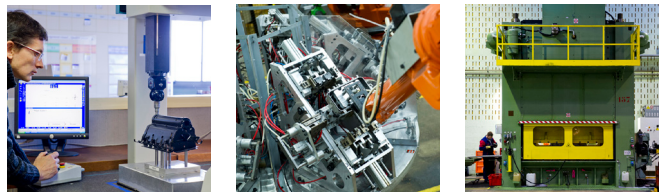

Devillé SA Baugé (49)

Mercredi 9 novembre 2016

De la production de sécateurs à la ceinture de sécurité : histoire d'une diversification réussie

Quelques mots sur l'entreprise

Devillé SA est spécialisée dans la conception et fabrication d'outils horticoles pour amateurs et professionnels (sécateurs à une ou deux mains, cisailles à haie) ainsi que dans celle de composants automobiles de sécurité (éléments de ceinture, airbags, colonnes de direction...). Son activité de recherche est axée, pour la partie outillage, sur l'allègement des outils et leur ergonomie afin de réduire les risques d'affections posturales. Pour la partie automobile, elle est axée sur l'optimisation des produits pour en réduire le poids et le coût.