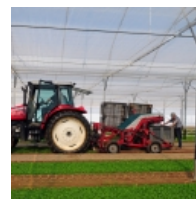

Océane

LES SORINIÈRES / LA CHEVROLIÈRE (44)

MERCREDI 15 NOVEMBRE 2017

AGRO-ALIMENTAIRE

70 MARAÎCHERS, UNE COOPÉRATIVE : LEUR BONHEUR EST DANS LE FRAIS

QUELQUES MOTS SUR L'ENTREPRISE

La Société Coopérative Agricole Océane produit, conditionne et commercialise plus de 86 000 tonnes de fruits et légumes frais nantais en France et en U.E. Elle contrôle, centralise, commercialise, collecte et expédie plus de 17 millions de colis par an : tomate, concombre, mâche, jeunes pousses de salade, salades, poireau, radis, fenouil, oignon et persil, en assurant qualité, quantité, respect des cahiers des charges clients, services logistiques, traçabilité, sécurité alimentaire, économie d'eau, recyclage des déchets, gestion de l'énergie et respect de l'environnement écologique.

CE QUE VOUS ALLEZ DÉCOUVRIR

Après vous avoir présenté les activités de la coopérative, nous vous ferons découvrir les enjeux de la production de légumes frais avec des expéditions quotidiennes en vous faisant visiter une exploitation de mâche et de jeunes pousses de salade. Puis nous poursuivrons par la plateforme logistique où sont préparées et expédiées les commandes en France et en U.E. Au fil de la visite, nous pourrions librement échanger sur la stratégie, les risques et les axes d'innovation de notre coopérative tout comme sur les questions de carrière et des besoins des métiers du monde agricole.